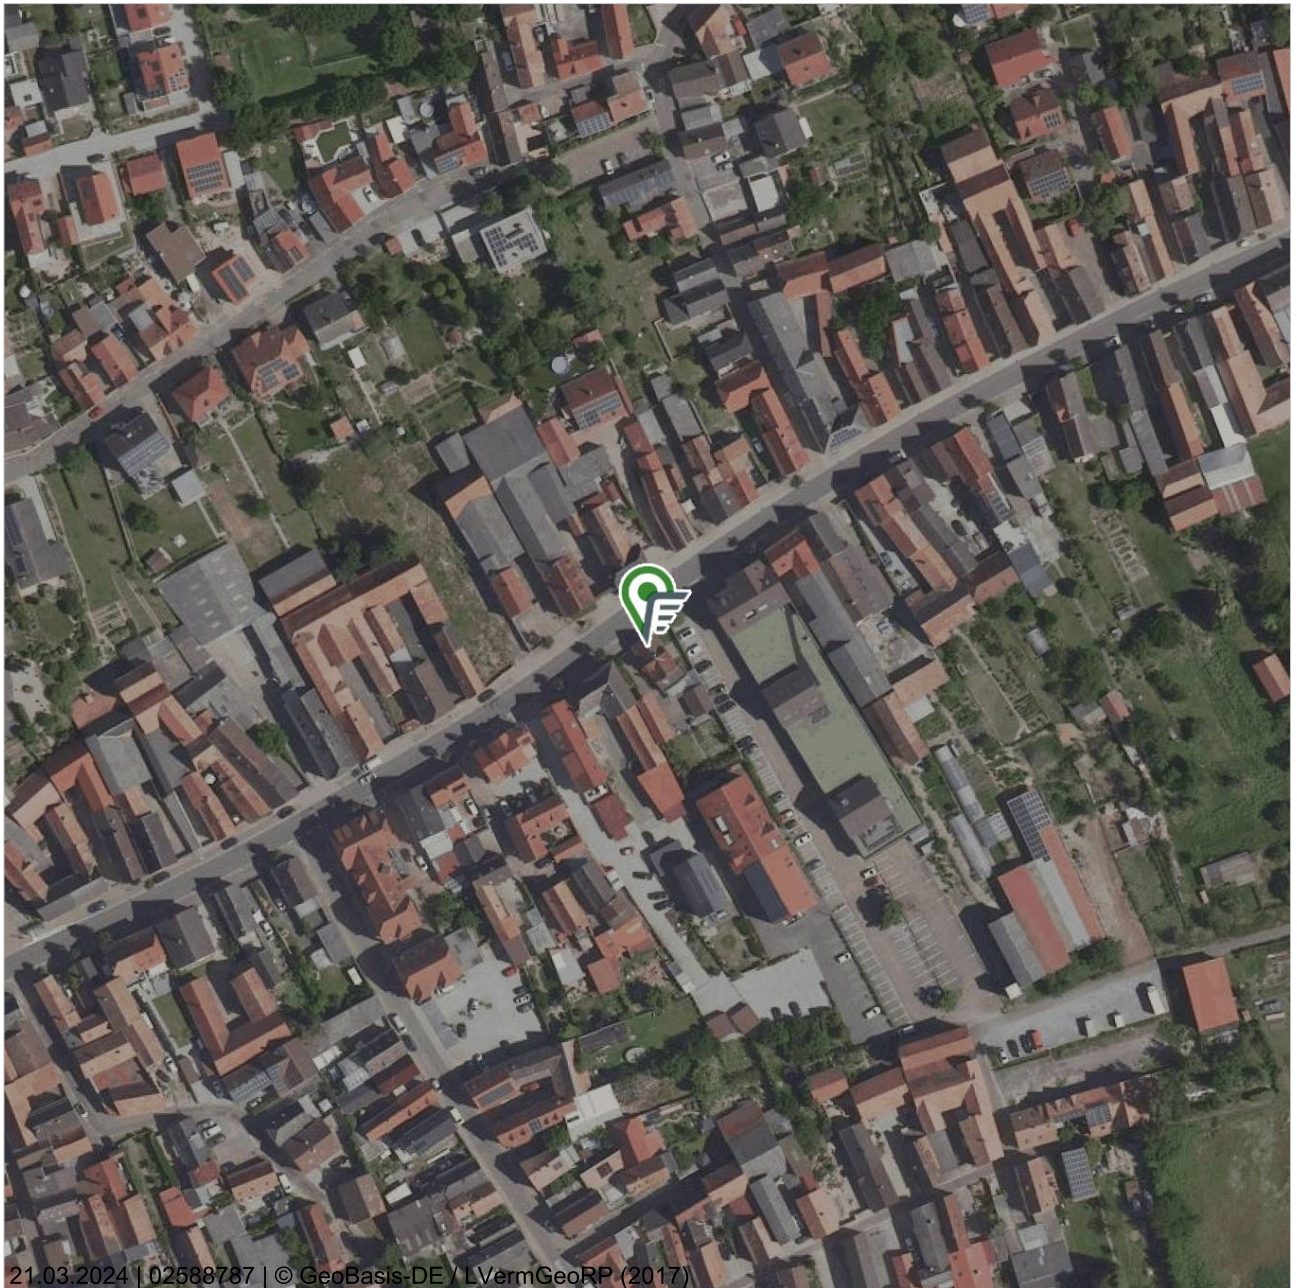

Orthophoto/Luftbild Rheinland-Pfalz

76863 Herxheim bei Landau, Pfalz, Untere Hauptstr. 107

21.03.2024 | 02588787 | © GeoBasis-DE / LVermGeoRP (2017)

Maßstab (im Papierdruck): 1:2.000
Ausdehnung: 340 m x 340 m

Orthophoto/Luftbild in Farbe

Digitale Orthophotos sind verzerrungsfreie, maßstabsgetreue und georeferenzierte Luftbilder auf der Grundlage einer Befliegung des Landesamt für Vermessung und Geobasisinformation (LVermGeo) Rheinland-Pfalz. Das Orthophoto ist in Farbe mit einer Auflösung von bis zu 40cm. Die Luftbilder liegen flächendeckend für das gesamte Land Rheinland-Pfalz vor und werden im Maßstab von 1:1.000 bis 1:5.000 angeboten.